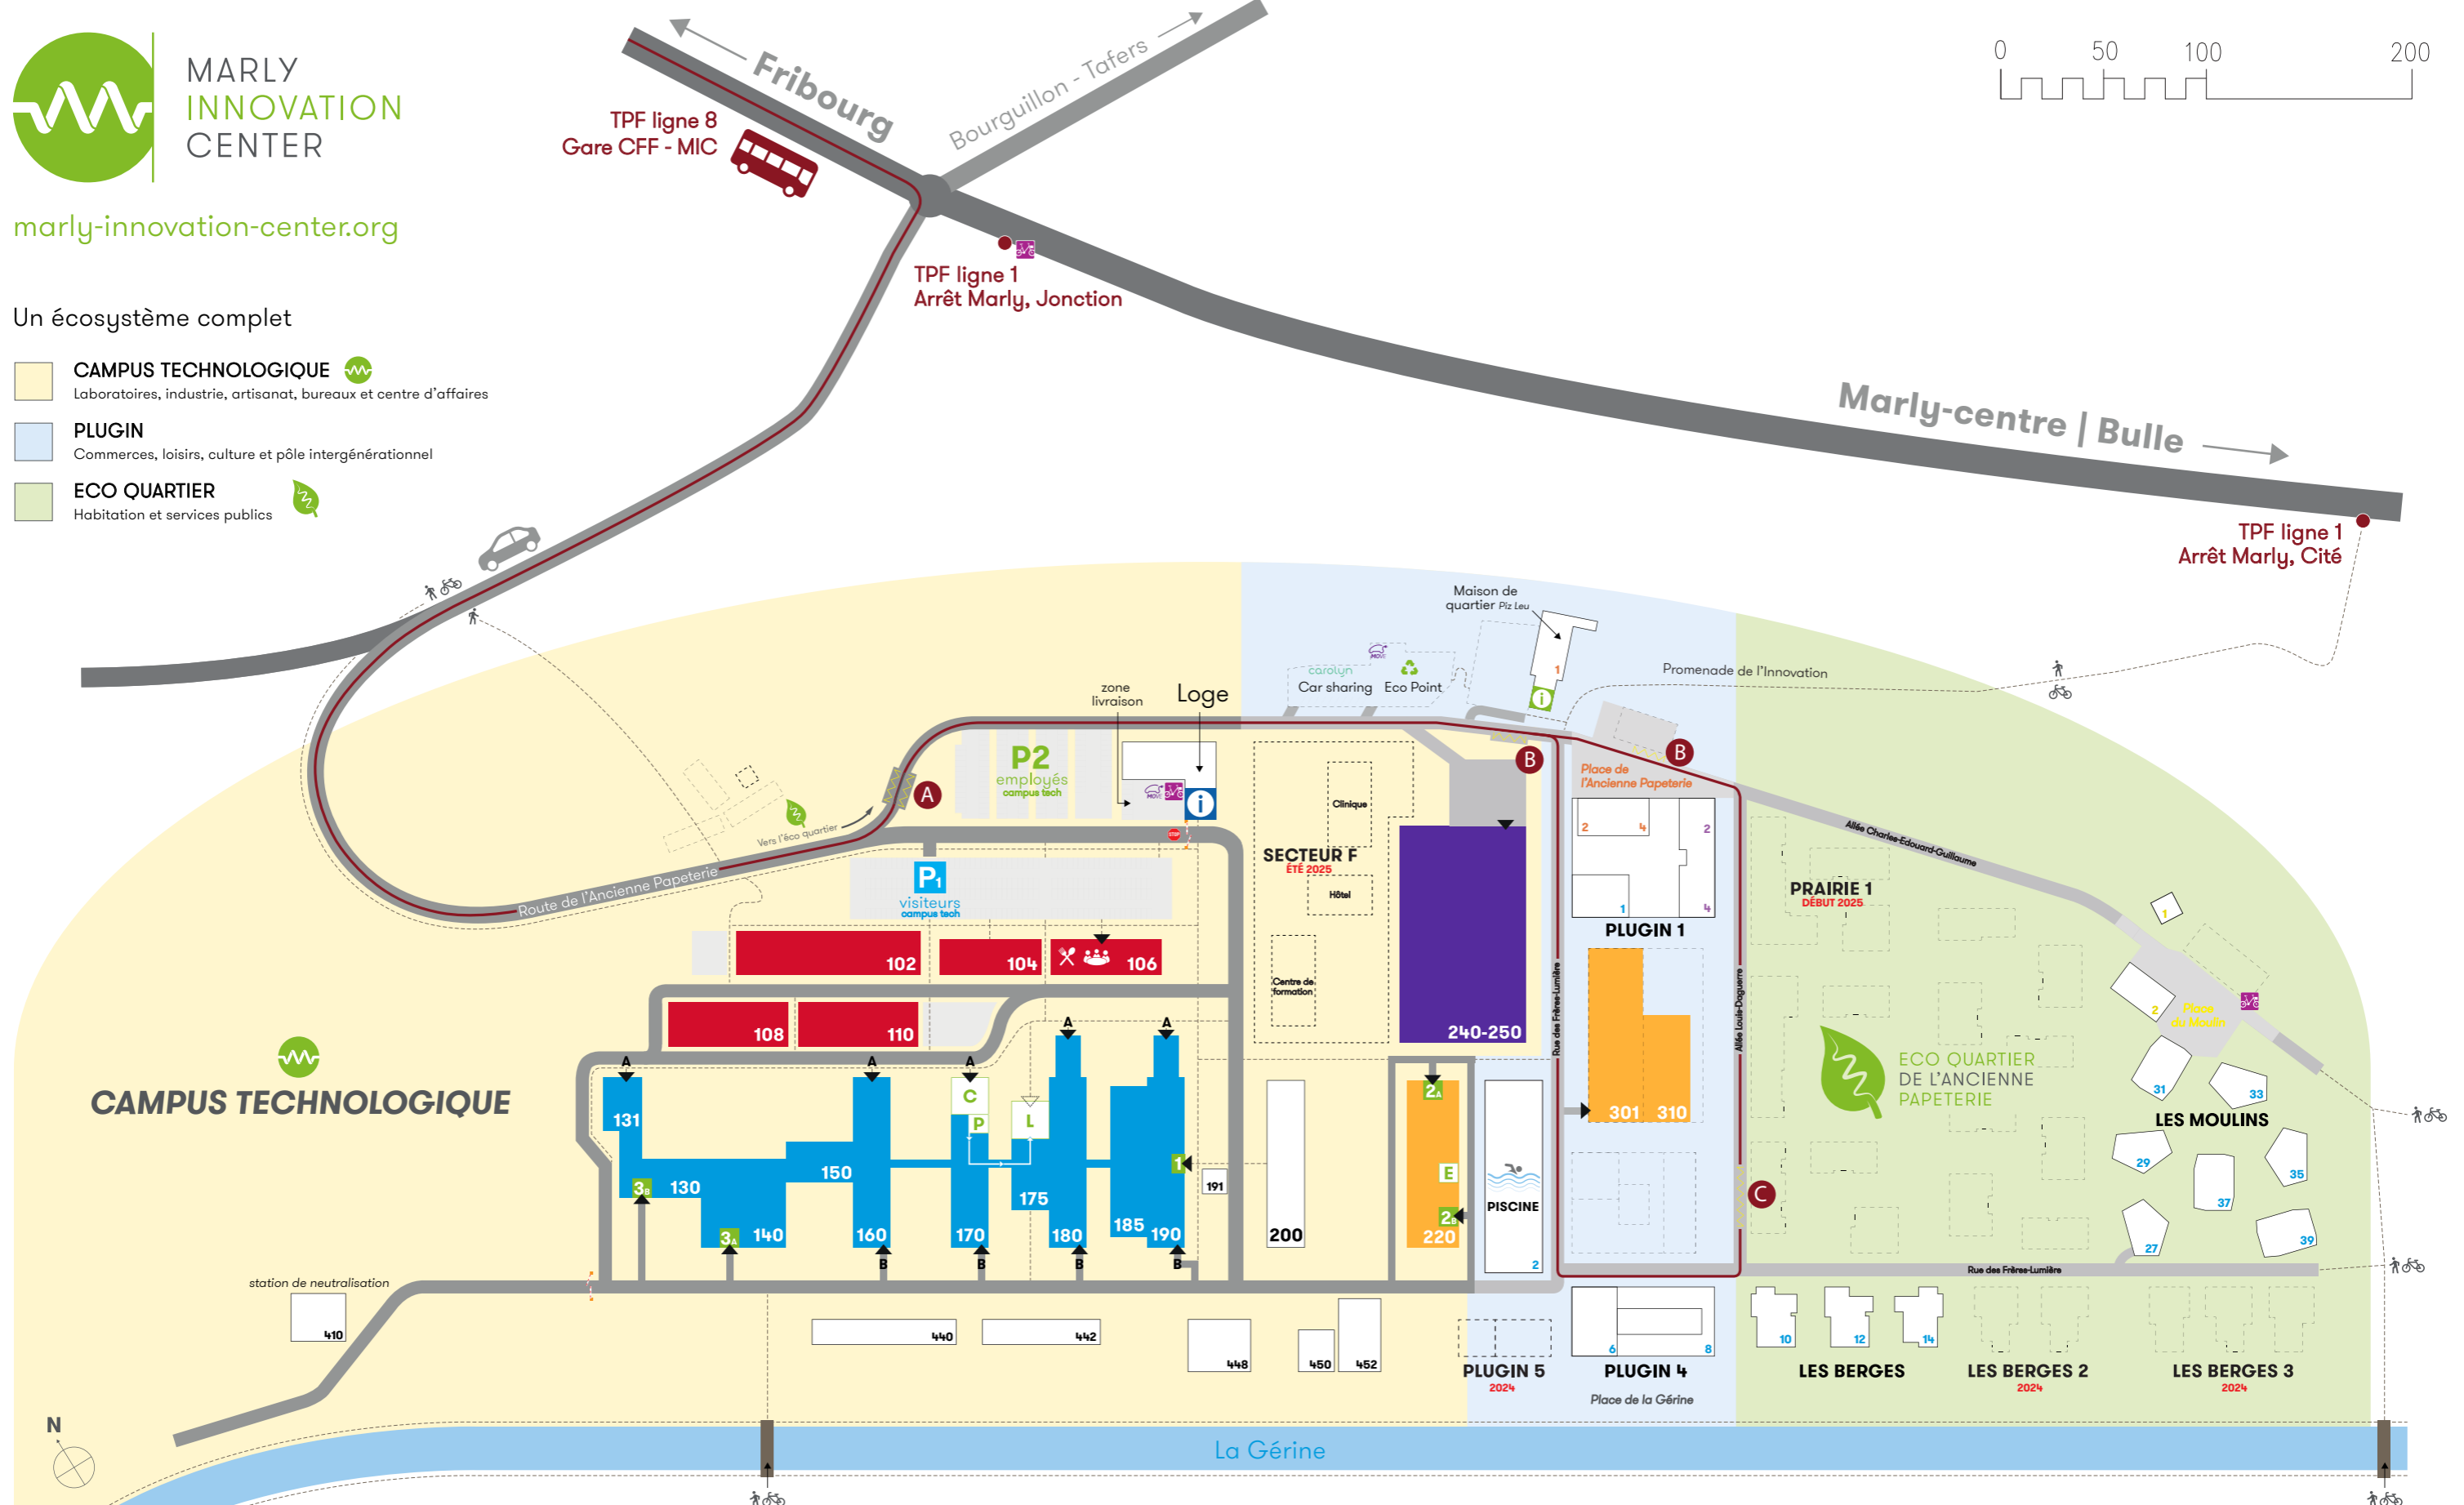

Un écosystème complet

- CAMPUS TECHNOLOGIQUE** Laboratoires, industrie, artisanat, bureaux et centre d'affaires
- PLUGIN** Commerces, loisirs, culture et pôle intergénérationnel
- ECO QUARTIER** Habitation et services publics

Environnements

BUS HUB	LAB HUB	TEC HUB	LOG HUB
BUSINESS	LABORATOIRES	TECHNOLOGIE	LOGISTIQUE

Légende

Business Center Salles Ciba-Iford-Tellco	Salle Cinéma	Salle Photochimie	Information (Loge) Campus technologique	Parking visiteurs Campus technologique	Station PubliBike
Restaurant	Salle Lumière Accès via bât. 170	Salle Encyclopédie	Information Eco quartier	Entrée de bâtiment	Borne de recharge
Zone 30 km/h	Zone 20 km/h	Tracé ligne 8	Chemin ou tronçon vélo/piétons		
TPF ligne 8 - Arrêt Marly, Innovation Center		TPF ligne 8 - Arrêt Marly, Ancienne Papeterie		TPF ligne 8 - Arrêt Marly, Piscine	